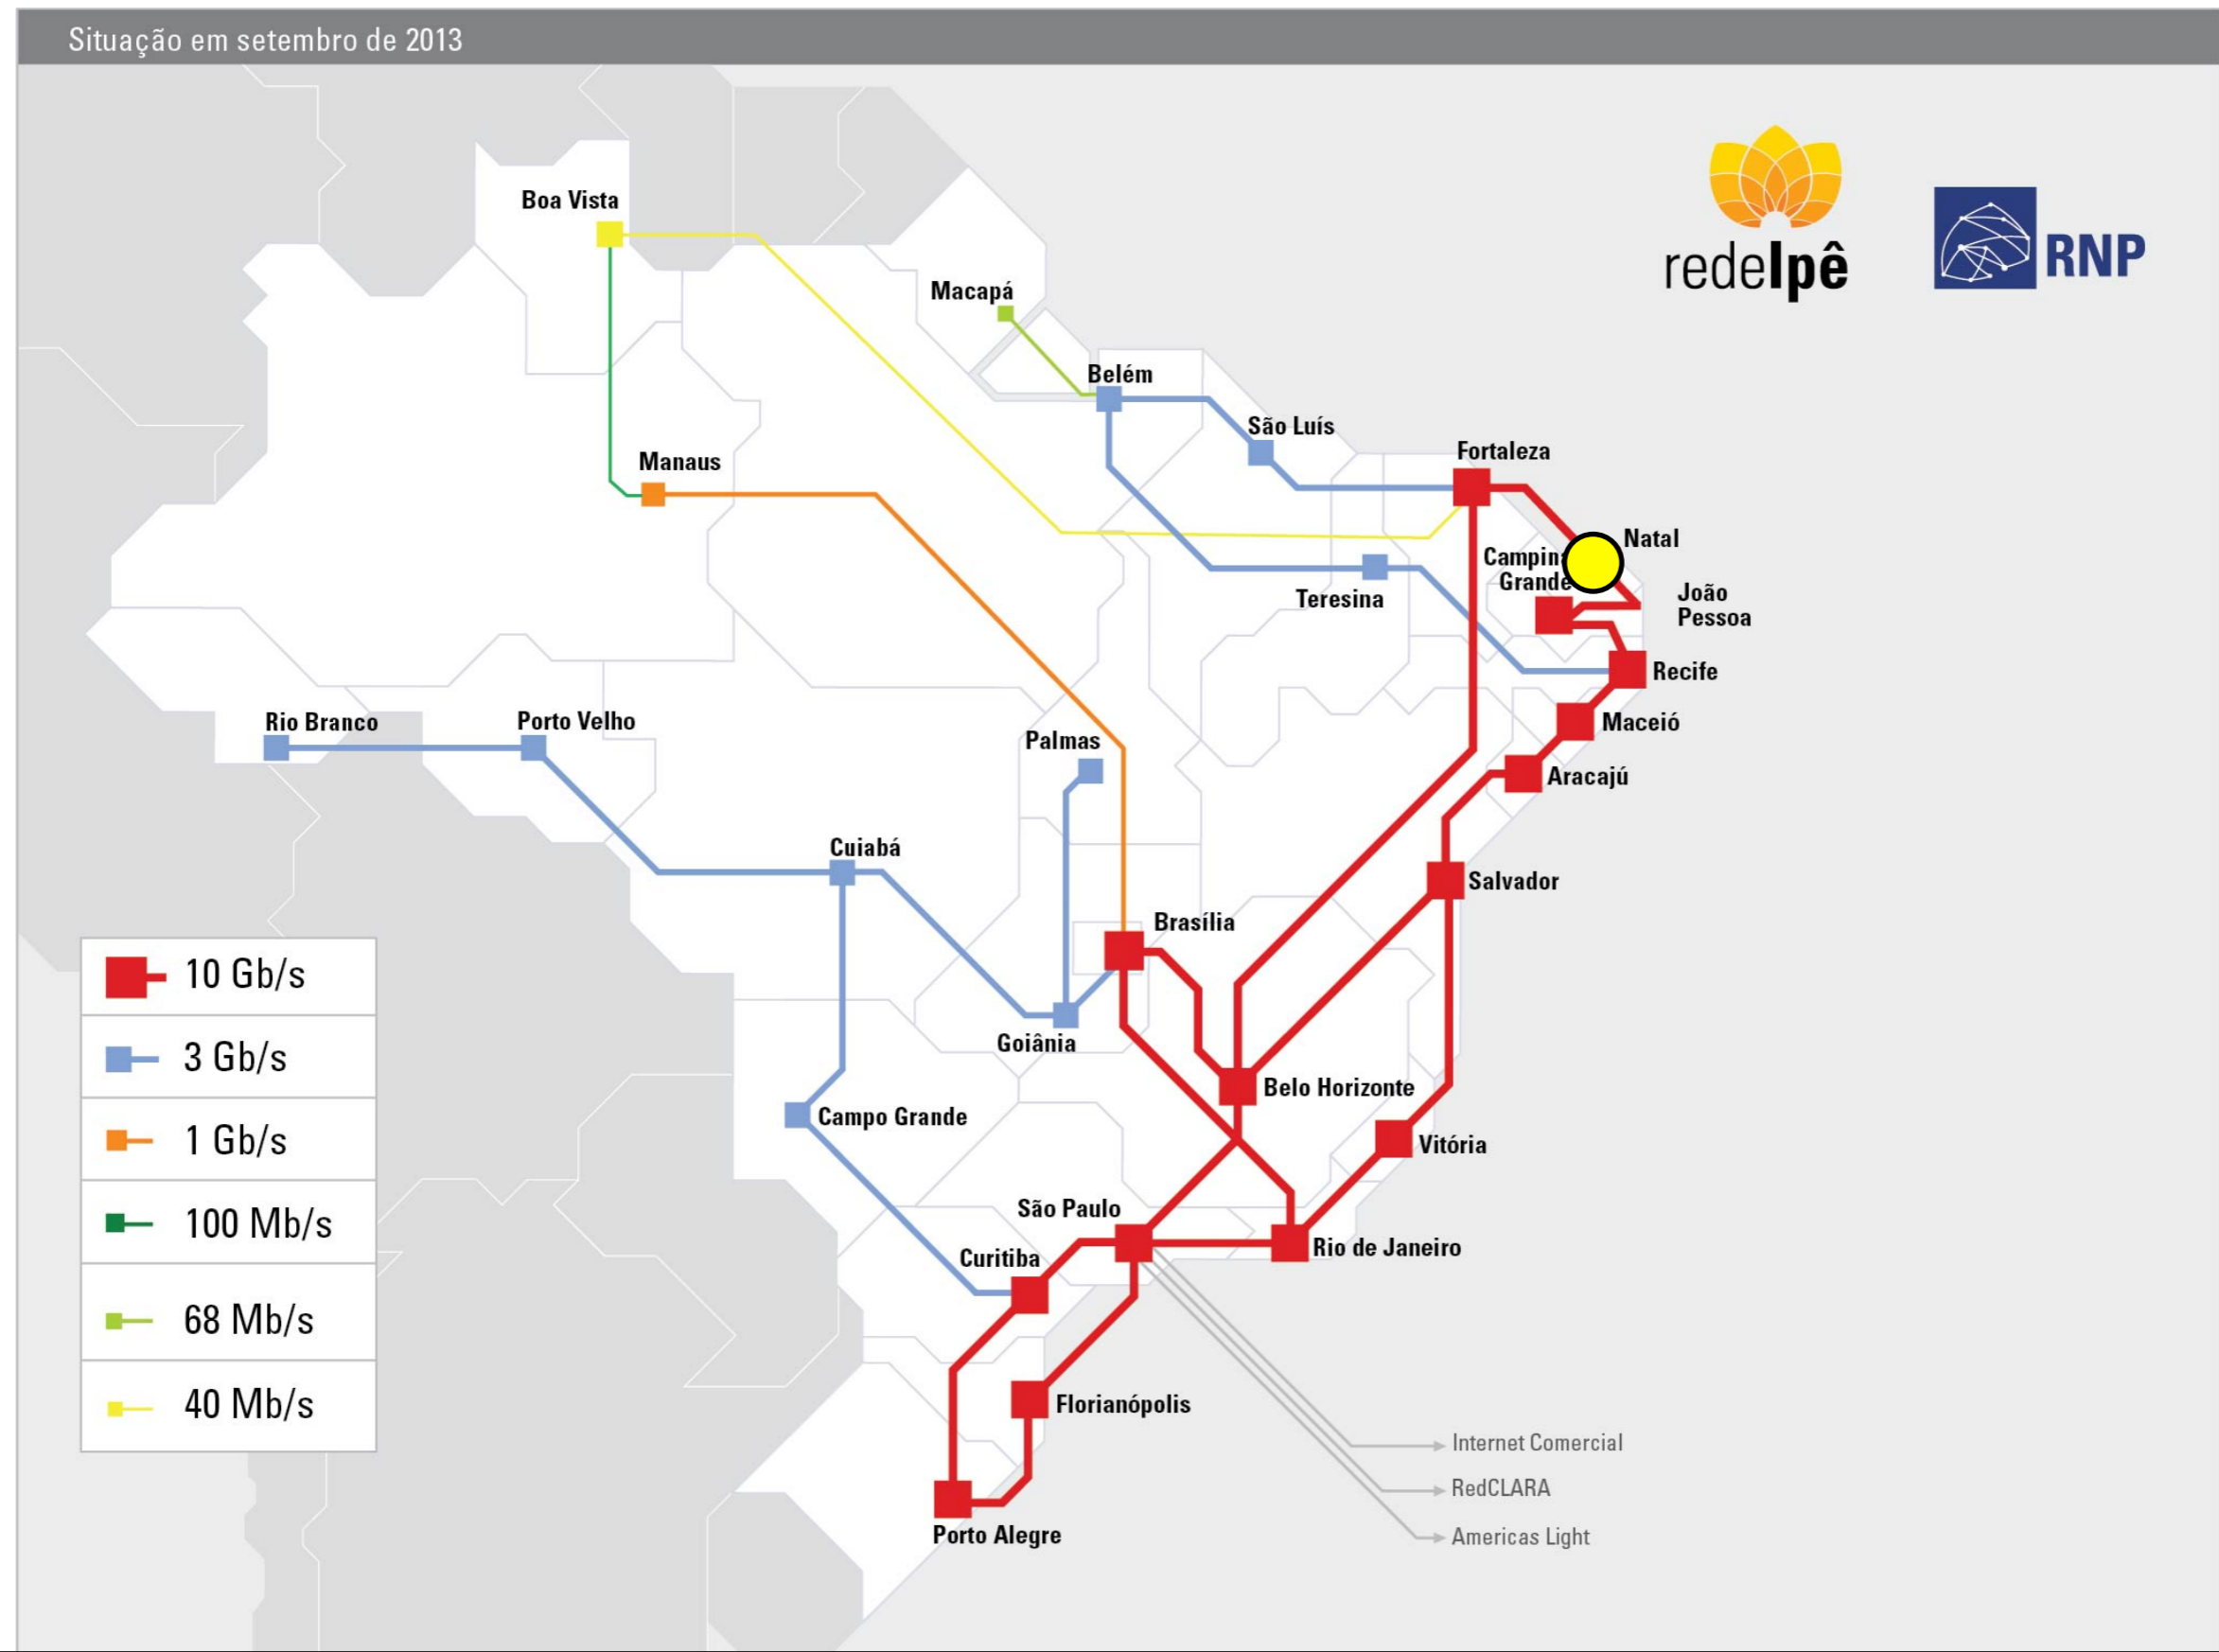

LIVE CARDIAC SURGERY DEMO

Situação em setembro de 2013

LIVE CARDIAC SURGERY DEMO

HUOL

University Hospital

**JVC 4K
Camera**

**FOGO streamer
(uncompressed)**

UFRN