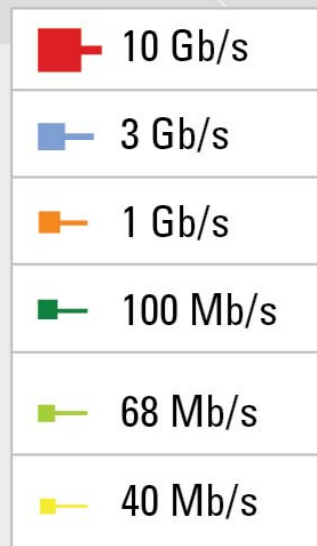

LIVE CARDIAC SURGERY DEMO

Situação em setembro de 2013